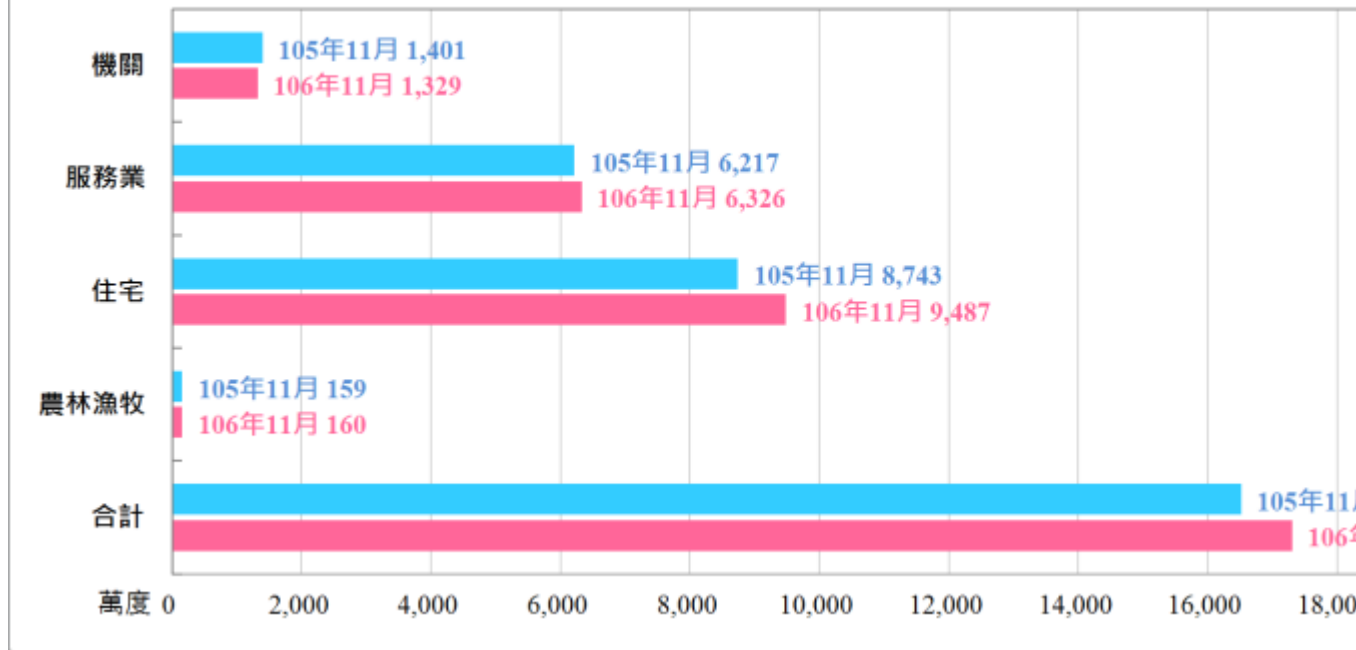

新竹縣 1月 與歷年同期售電量比較

新竹縣 2月 與歷年同期售電量比較

新竹縣 3月 與歷年同期售電量比較

新竹縣 4月 與歷年同期售電量比較

新竹縣1月與去年度同期售電量比較

新竹縣2月與去年度同期售電量比較

新竹縣3月與去年度同期售電量比較

新竹縣9月與去年度同期售電量比較

新竹縣

新竹縣11月與去年度同期售電量比較

新竹縣12月與去年度同期售電量比較

新竹縣1-12月與去年度同期售電量比較