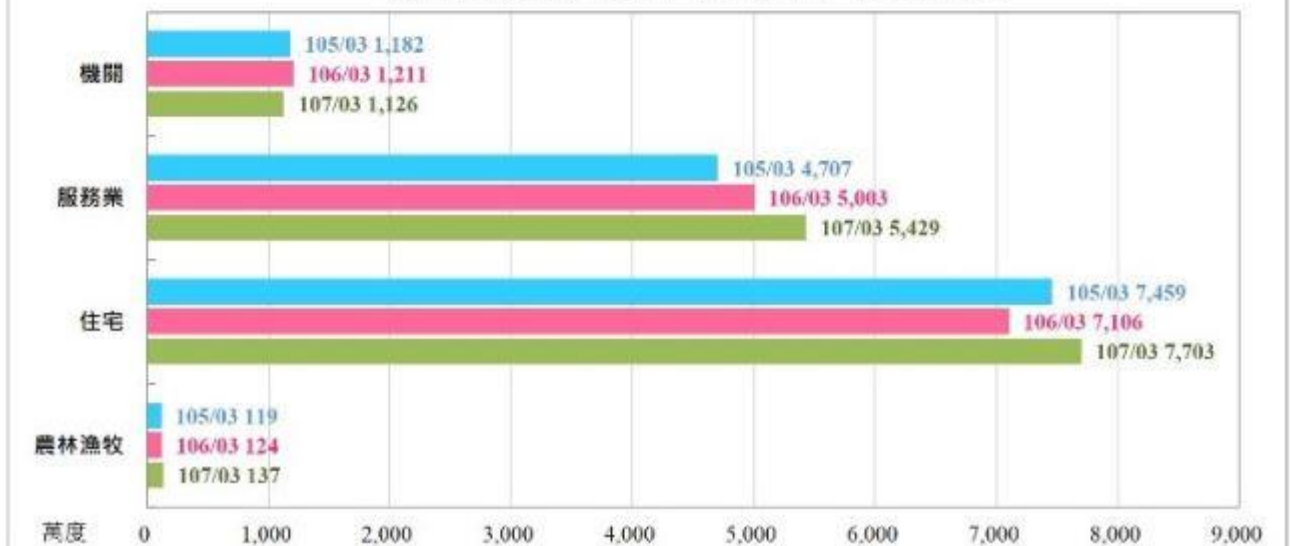

新竹縣 1月 與歷年同期售電量比較

新竹縣 2月 與歷年同期售電量比較

新竹縣 3月 與歷年同期售電量比較

新竹縣 4月 與歷年同期售電量比較

新竹縣1月與去年度同期售電量比較

新竹縣2月與去年度同期售電量比較

新竹縣3月與去年度同期售電量比較

新竹縣9月與去年度同期售電量比較