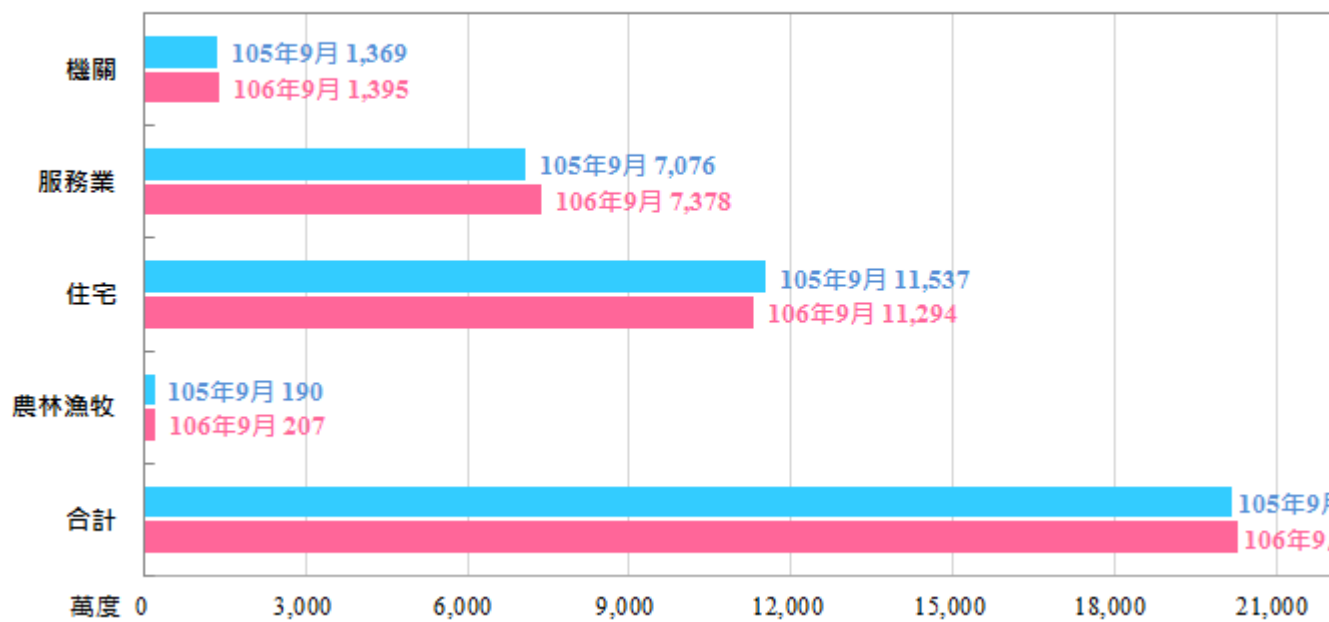

新竹縣 1月 與歷年同期售電量比較

新竹縣 2月 與歷年同期售電量比較

新竹縣 3月 與歷年同期售電量比較

新竹縣 4月 與歷年同期售電量比較

新竹縣1月與去年度同期售電量比較

新竹縣2月與去年度同期售電量比較

新竹縣3月與去年度同期售電量比較

新竹縣9月與去年度同期售電量比較

新竹縣

新竹縣11月與去年度同期售電量比較

新竹縣12月與去年度同期售電量比較

新竹縣1-12月與去年度同期售電量比較