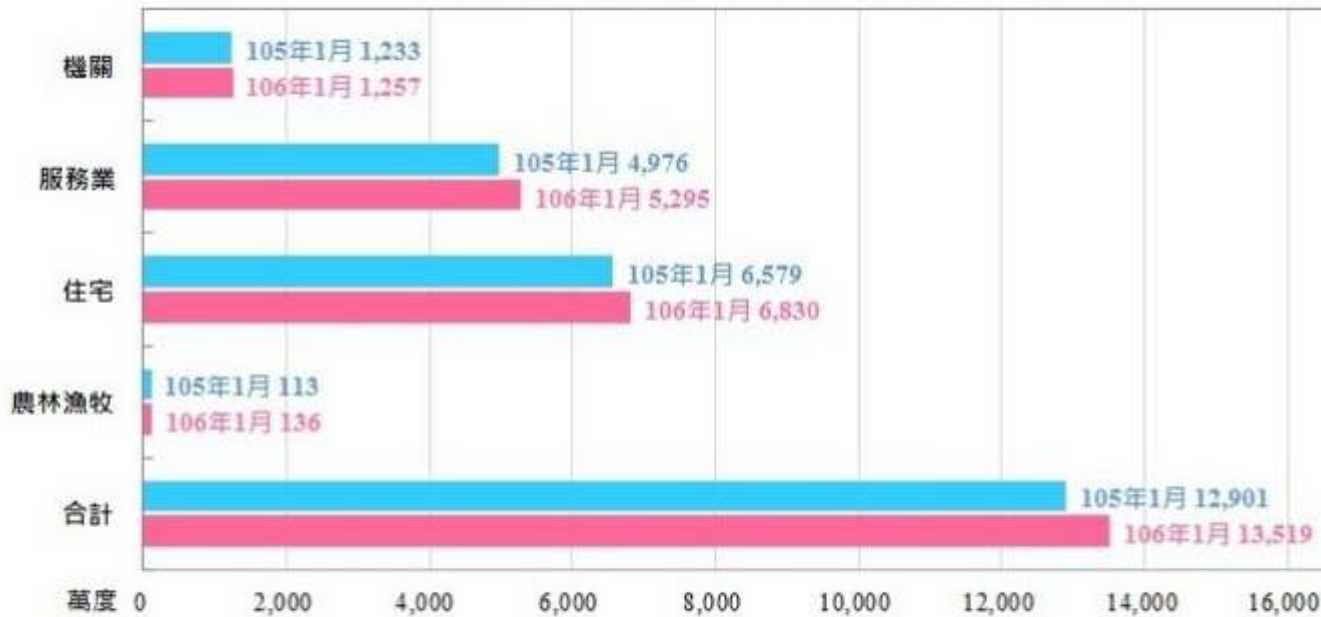

新竹縣 1月 與歷年同期售電量比較

新竹縣 2月 與歷年同期售電量比較

新竹縣 3月 與歷年同期售電量比較

新竹縣 4月 與歷年同期售電量比較

新竹縣1月與去年度同期售電量比較

新竹縣2月與去年度同期售電量比較

新竹縣3月與去年度同期售電量比較

新竹縣9月與去年度同期售電量比較

新竹縣

新竹縣11月與去年度同期售電量比較

新竹縣12月與去年度同期售電量比較

新竹縣1-12月與去年度同期售電量比較