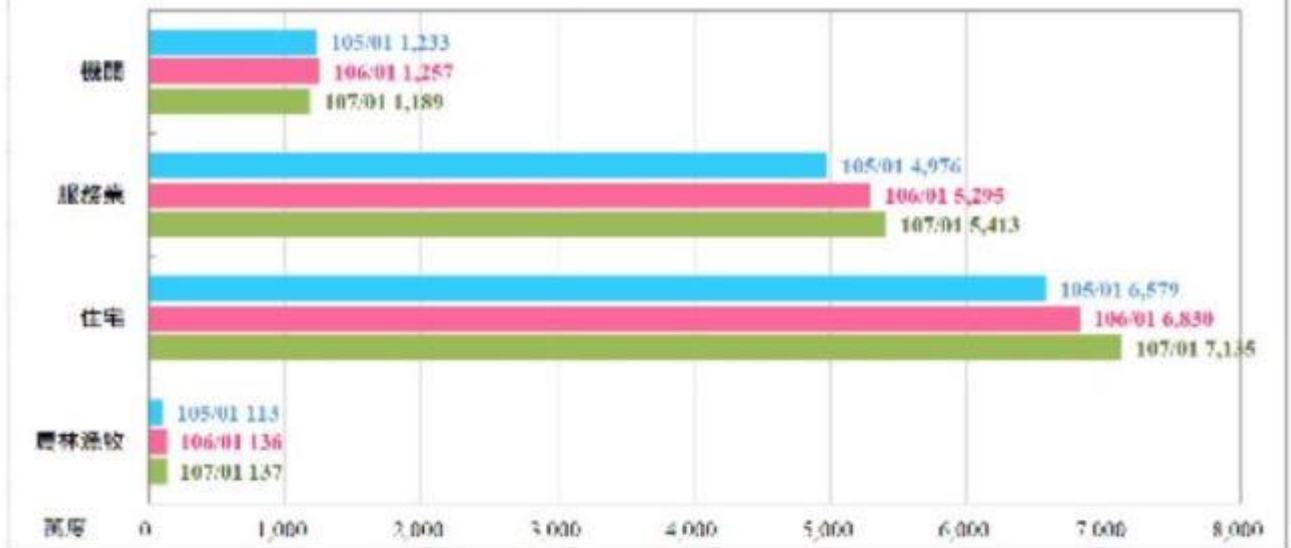

新竹縣 1月 與歷年同期售電量比較

新竹縣 2月 與歷年同期售電量比較

新竹縣 3月 與歷年同期售電量比較

新竹縣 4月 與歷年同期售電量比較

新竹縣1月與去年度同期售電量比較

新竹縣2月與去年度同期售電量比較

新竹縣3月與去年度同期售電量比較

新竹縣9月與去年度同期售電量比較