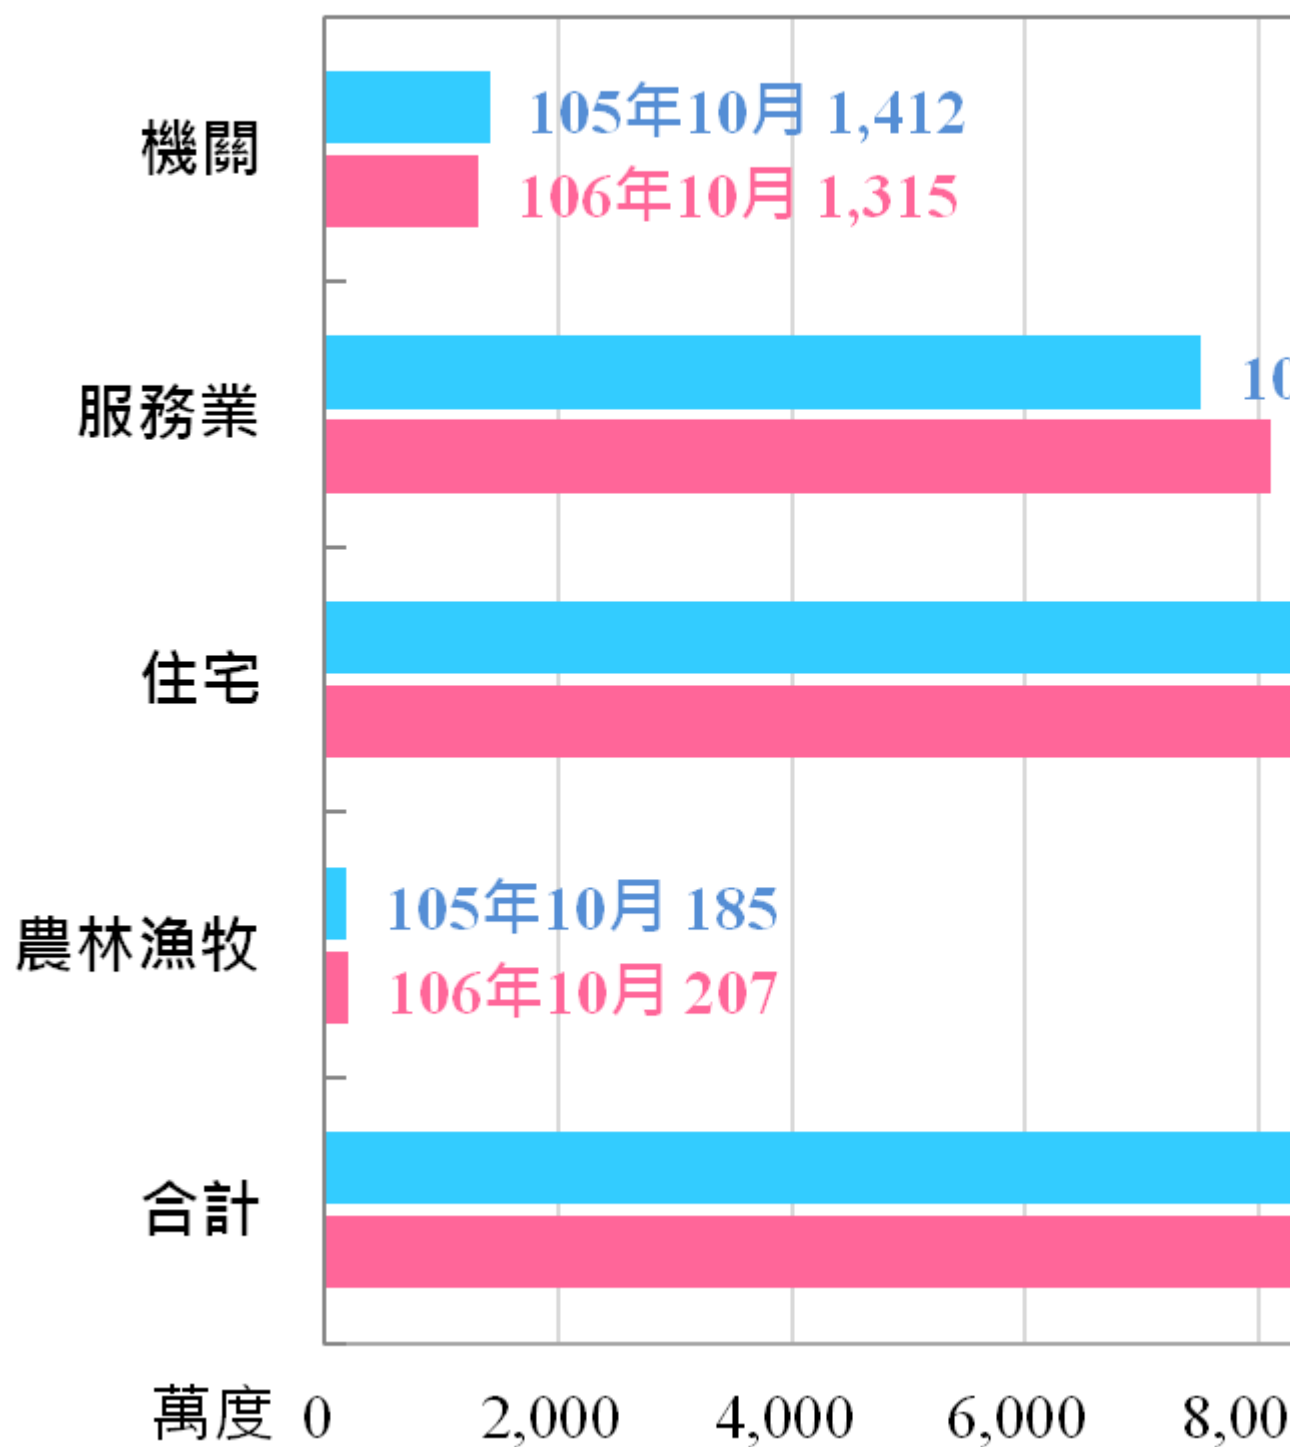

新竹縣 1月 與歷年同期售電量比較

新竹縣 2月 與歷年同期售電量比較

新竹縣 3月 與歷年同期售電量比較

新竹縣 4月 與歷年同期售電量比較

新竹縣1月與去年度同期售電量比較

新竹縣2月與去年度同期售電量比較

新竹縣3月與去年度同期售電量比較

新竹縣9月與去年度同期售電量比較

新竹縣

新竹縣11月與去年度同期售電量比較

新竹縣12月與去年度同期售電量比較

新竹縣1-12月與去年度同期售電量比較