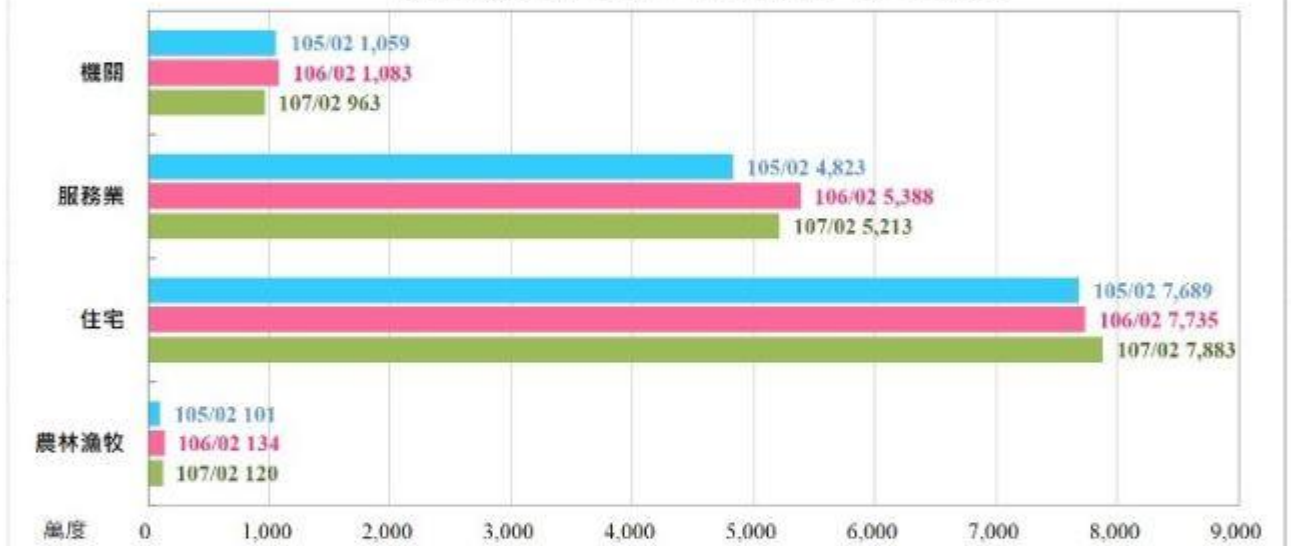

新竹縣 1月 與歷年同期售電量比較

新竹縣 2月 與歷年同期售電量比較

新竹縣 3月 與歷年同期售電量比較

新竹縣 4月 與歷年同期售電量比較

新竹縣1月與去年度同期售電量比較

新竹縣2月與去年度同期售電量比較

新竹縣3月與去年度同期售電量比較

新竹縣9月與去年度同期售電量比較