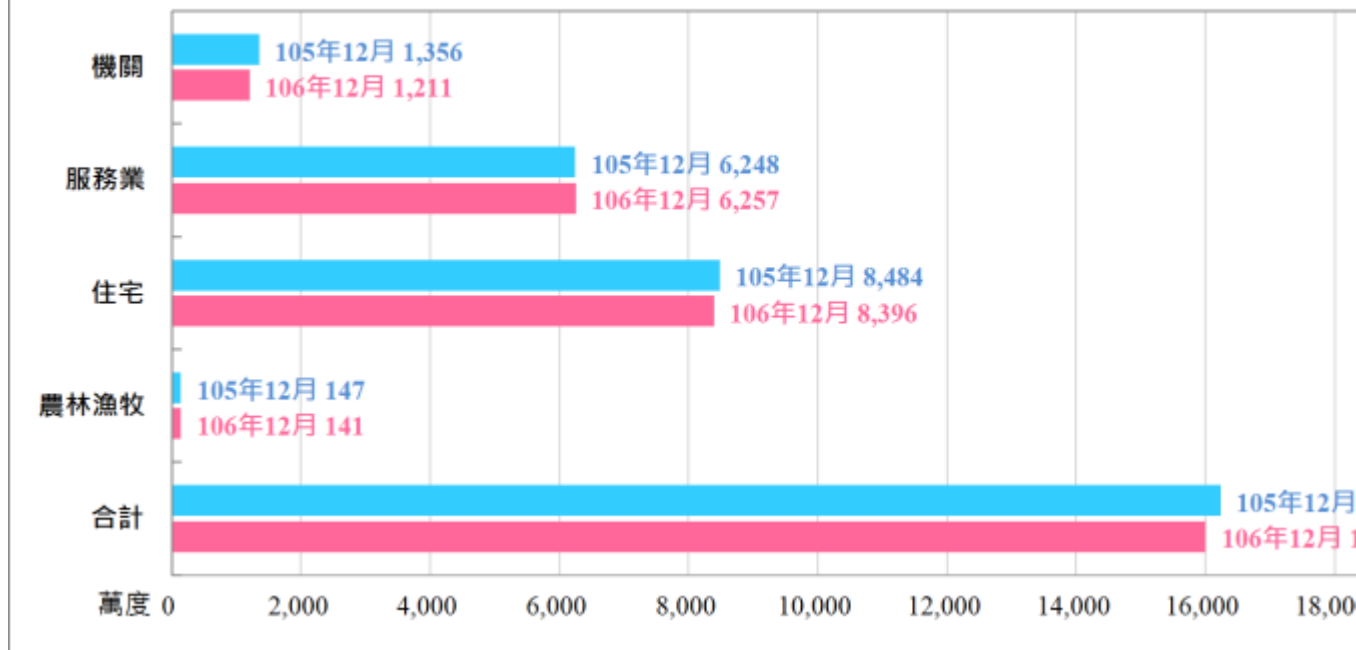

新竹縣 1月 與歷年同期售電量比較

新竹縣 2月 與歷年同期售電量比較

新竹縣 3月 與歷年同期售電量比較

新竹縣 4月 與歷年同期售電量比較

新竹縣1月與去年度同期售電量比較

新竹縣2月與去年度同期售電量比較

新竹縣3月與去年度同期售電量比較

新竹縣9月與去年度同期售電量比較

新竹縣

新竹縣11月與去年度同期售電量比較

新竹縣12月與去年度同期售電量比較

新竹縣1-12月與去年度同期售電量比較